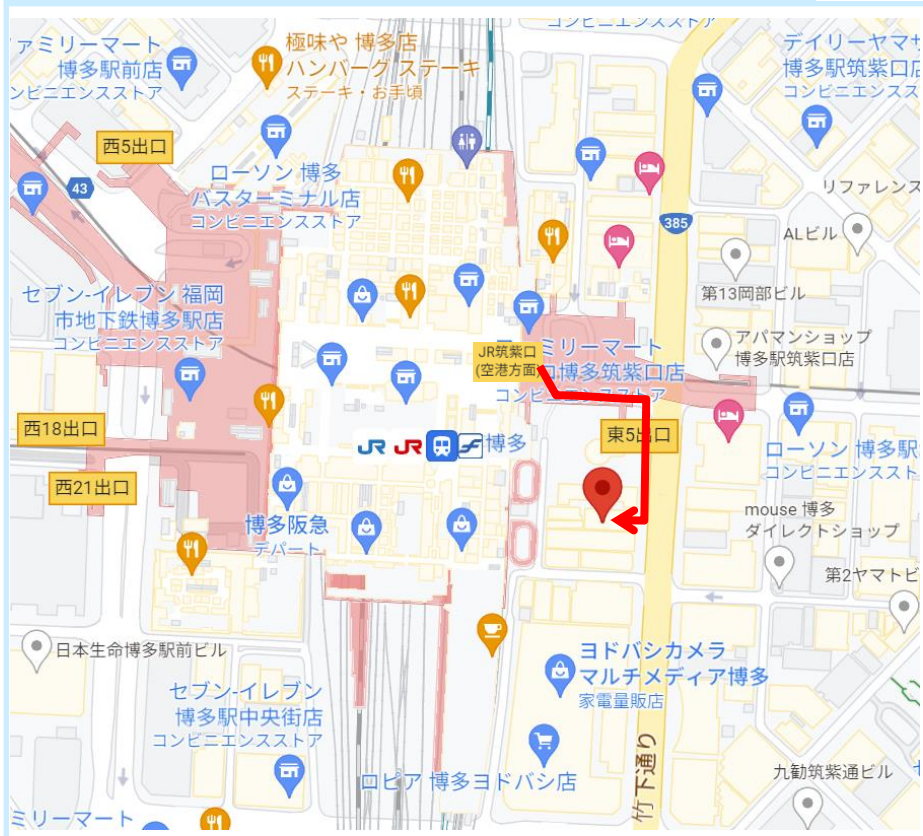

【住所】〒812-0012 福岡県福岡市博多区博多駅中央街5-12 博多東ビル706号室 【マップ】 <https://maps.app.goo.gl/z5odhYfXyLJrfPyK9>

博多駅 筑紫口からの道順

福岡市地下鉄博多駅 筑紫改札口より

- ①地下鉄博多駅 筑紫改札口を出たら**右(東5出口)**へ進む。
- ②階段を上がる
- ③地上に出て横断歩道を見たら手前で**右へ進む**(④)

JR博多駅 中央改札口より

- ④JR博多駅中央改札口を出たら「**筑紫口方面**」へ向かう
- ⑤筑紫口を出て右方向へ進む
- ⑥ロータリー沿いに進む

- ⑦横断歩道の手前で右へ進む
- ⑧歩道を直進する
- ⑨タイムズカーの先に当ビル「**博多東ビル**」がある

- ⑩ビル1階の扉に入る
※21時～翌朝7時は、以下手順でオートロックを解錠してください
- ⑪エレベーターで7階まで上がる
- ⑫706号室「ふれあい貸し会議室 博多No124」の扉から中に入る