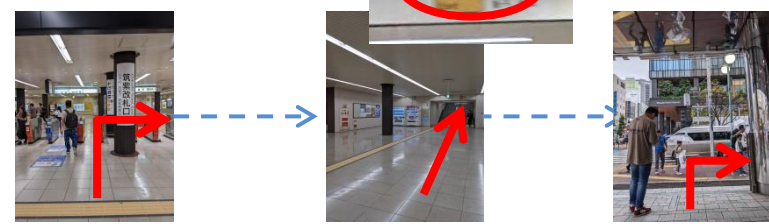

【住所】〒812-0012 福岡県福岡市博多区博多駅中央街5-12 博多東ビル706号室 【マップ】 <https://maps.app.goo.gl/z5odhYfXyLJrfPyK9>

博多駅 筑紫口からの道順

福岡市地下鉄博多駅 筑紫改札口より

- ①地下鉄博多駅 筑紫改札口を出たら**右(東5出口)**へ進む。
- ②階段を上がる
- ③地上に出て横断歩道を見たら手前で**右へ進む**(④)

JR博多駅 中央改札口より

- ④JR博多駅中央改札口を出たら「**筑紫口方面**」へ向かう
- ⑤筑紫口を出て右方向へ進む
- ⑥ロータリー沿いに進む

- ⑦横断歩道の手前で右へ進む
- ⑧歩道を直進する
- ⑨タイムズカーの先に当ビル「**博多東ビル**」がある

- ⑩ビル1階の扉に入る
※21時～翌朝7時は、以下手順でオートロックを解錠してください
- ⑪エレベーターで7階まで上がる
- ⑫706号室「ふれあい貸し会議室 博多No124」の扉から中に入る

ビル1階扉が閉まっている場合(21時～翌朝7時)

- ビル右端の門扉を押し、中に入り、**最初の配管の裏**に黒いキーボックスがかかっているのを確認する
- キーボックスを「1940」で開けて中にあるカードキーを取り出す
- 扉の右手にある銀色の扉を開ける
- キーボックスから取り出したカードキーで解錠する

注意！
退室時に必ずカードキーをキーボックスにお戻しください